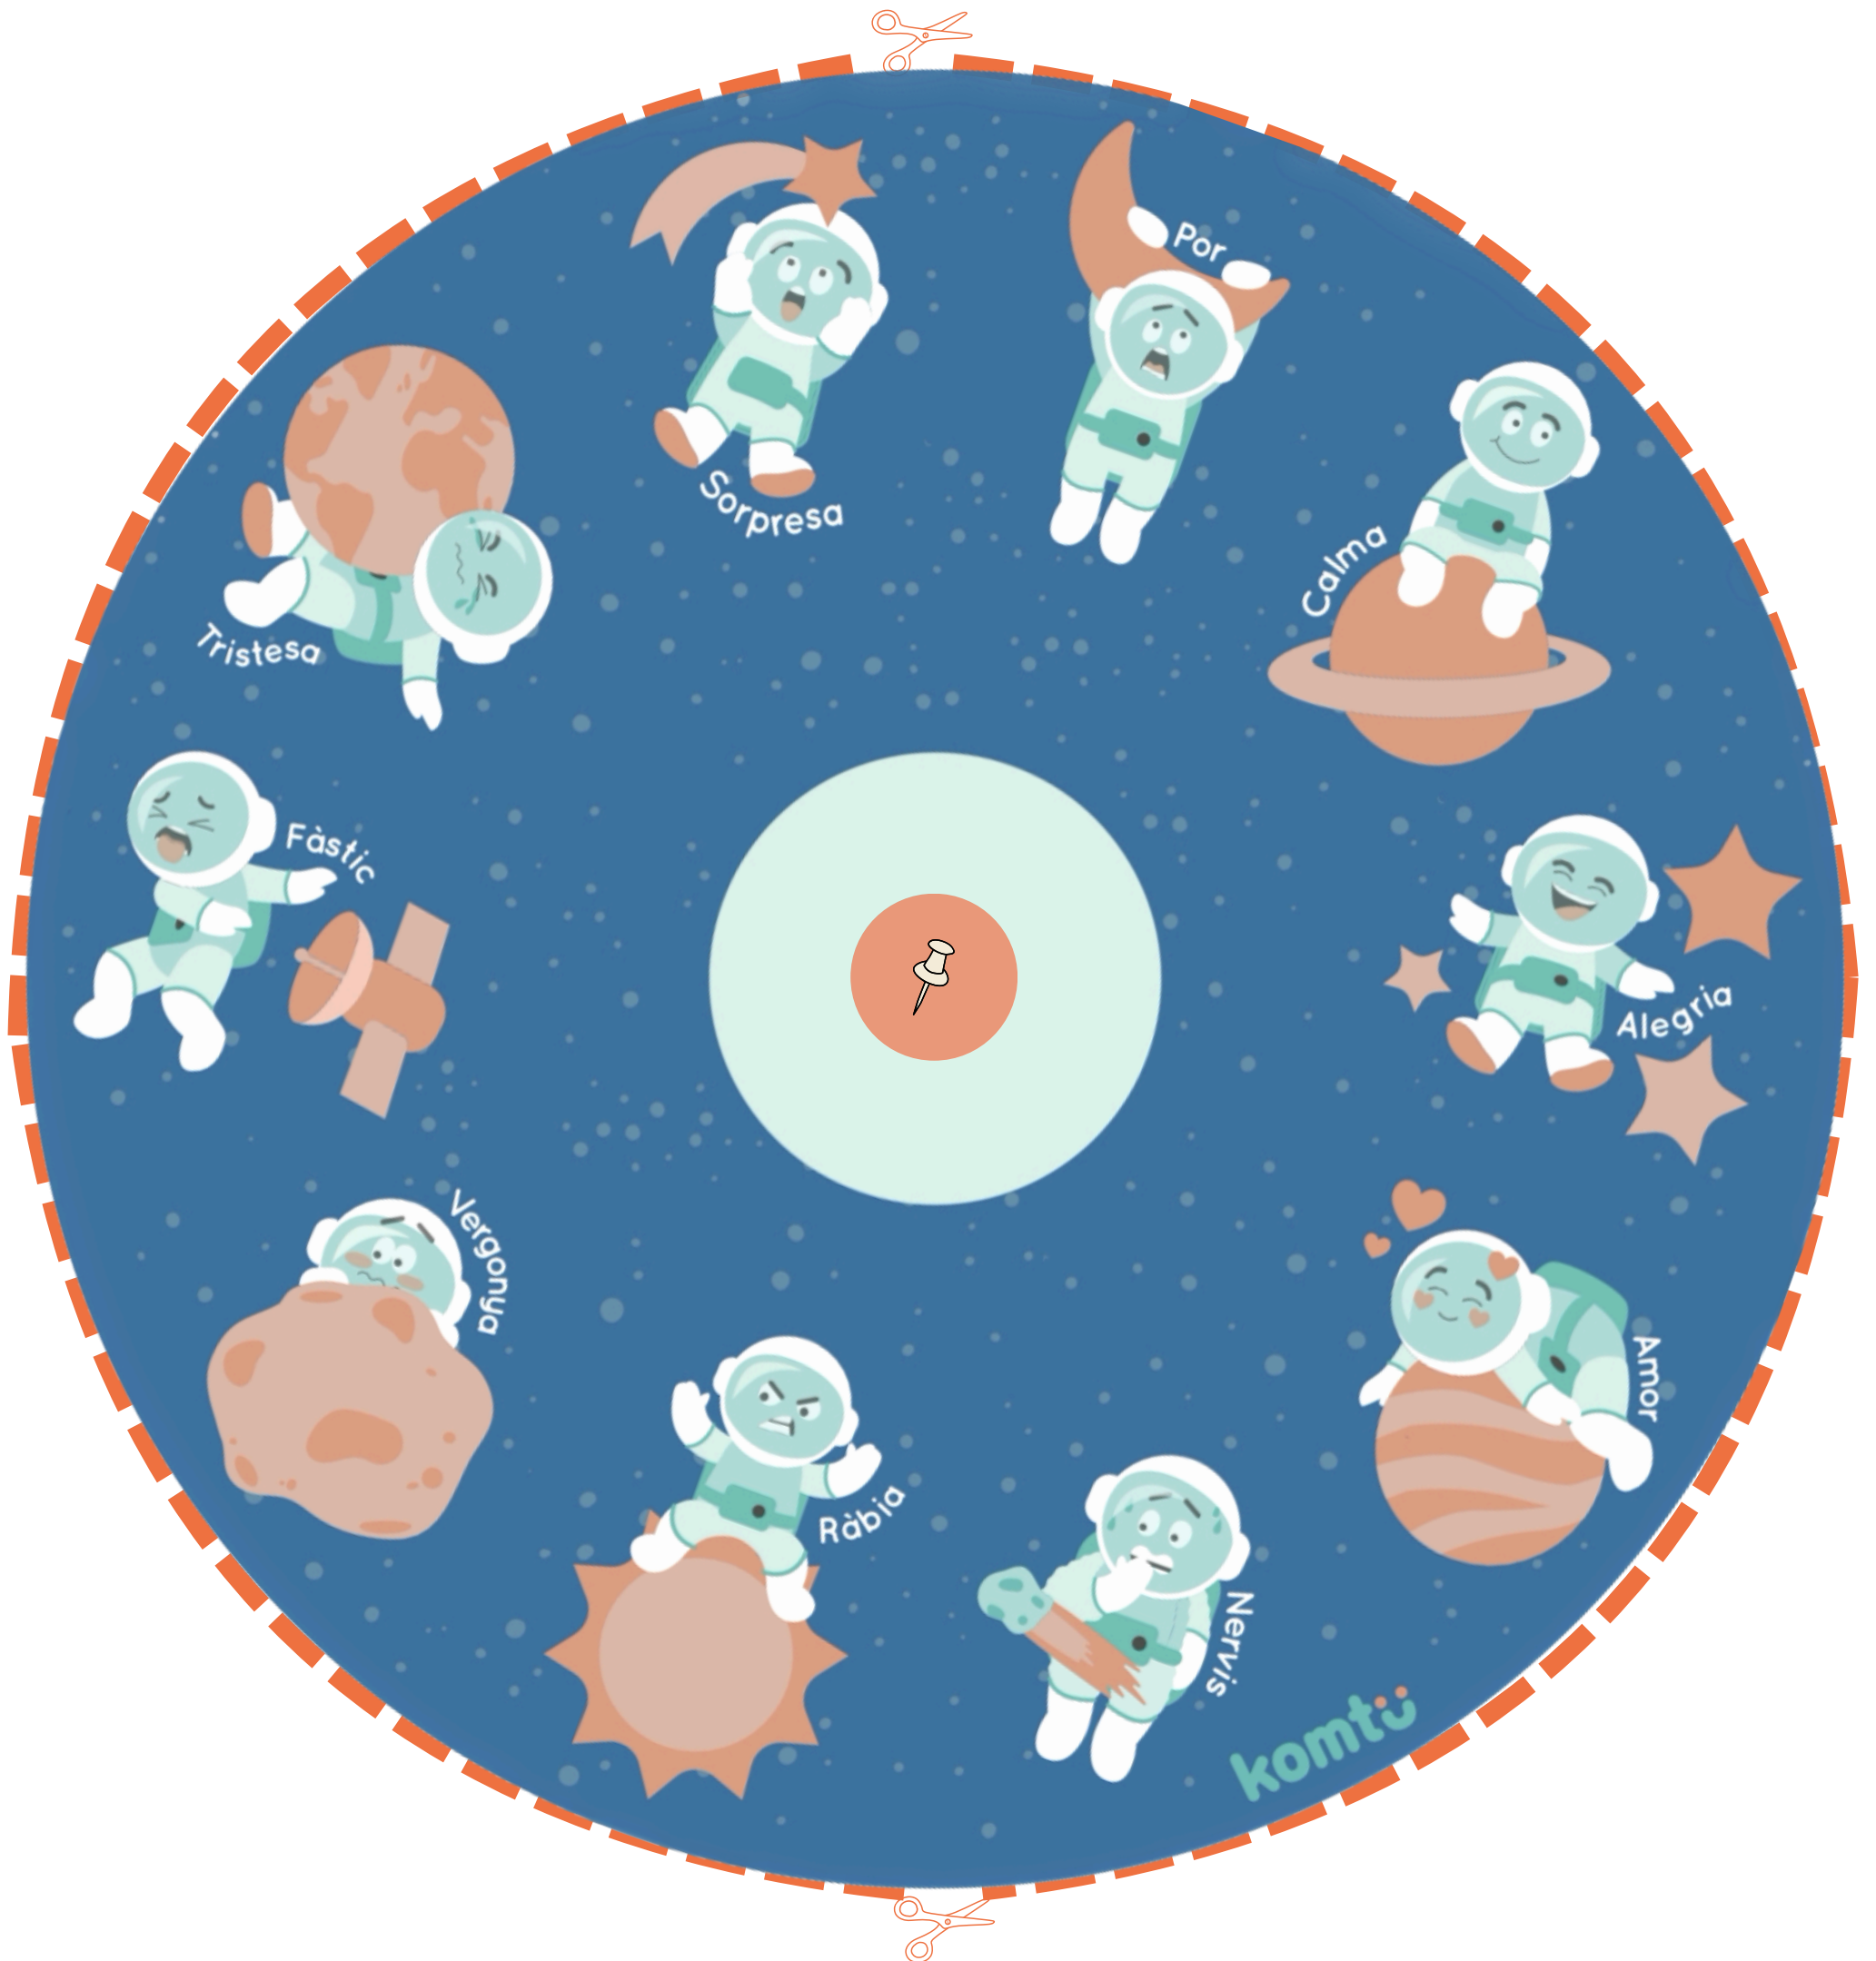

RULETA EMOCIONS DEL KOMTÚ